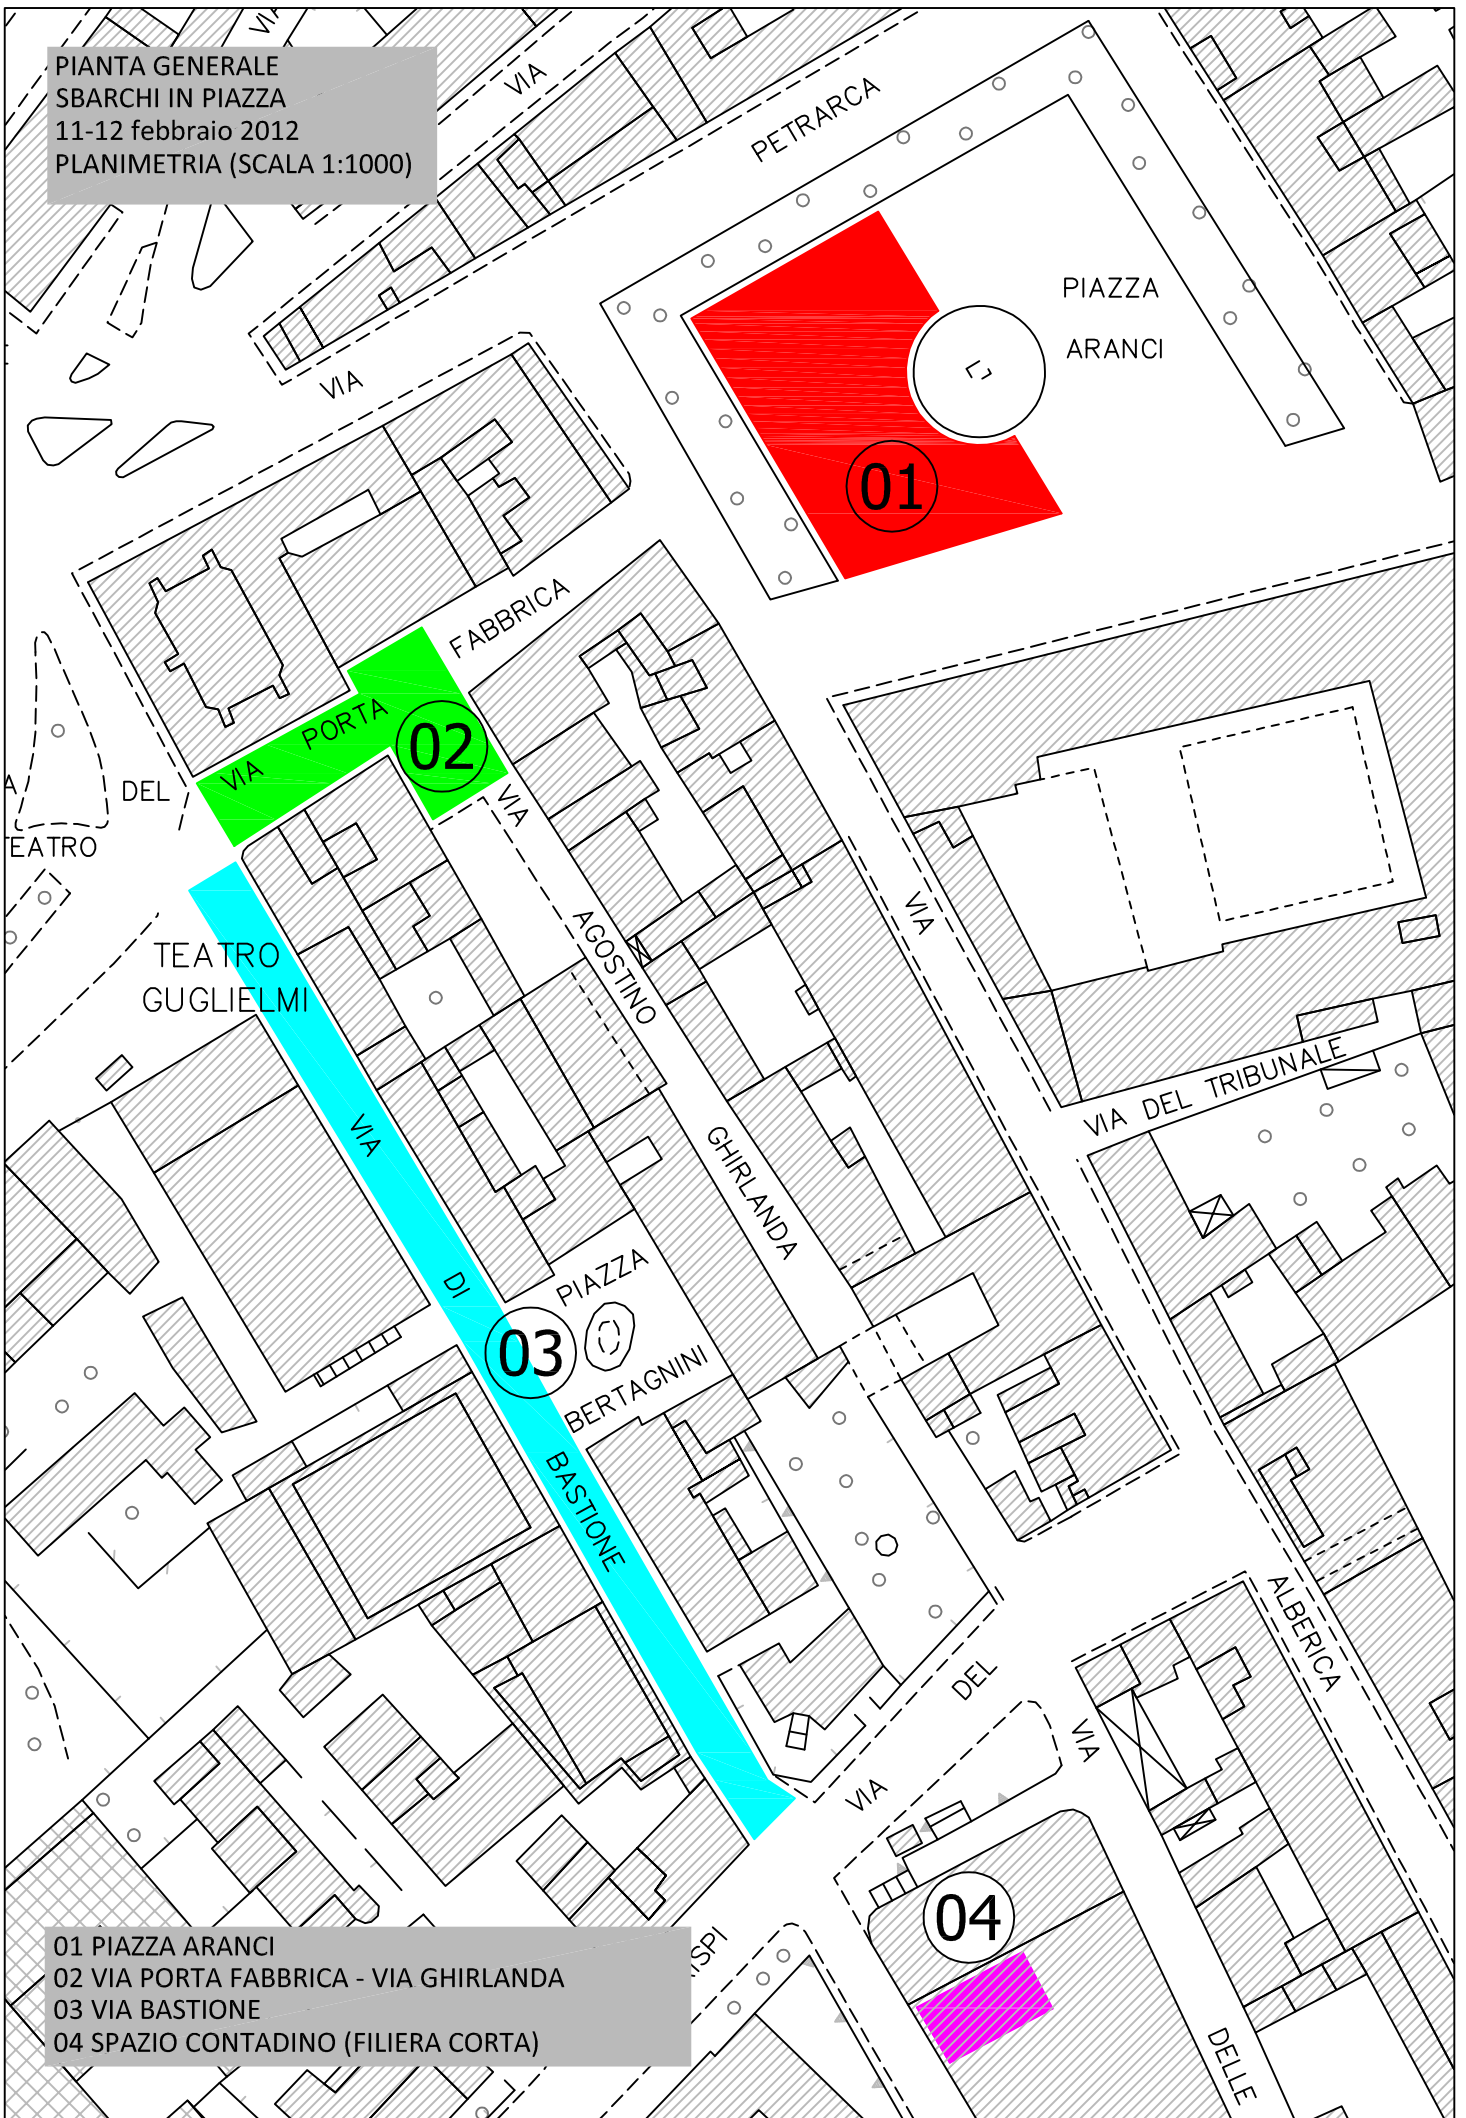

PIANTA GENERALE  
SBARCHI IN PIAZZA  
11-12 febbraio 2012  
PLANIMETRIA (SCALA 1:1000)

01 PIAZZA ARANCI  
02 VIA PORTA FABBRICA - VIA GHIRLANDA  
03 VIA BASTIONE  
04 SPAZIO CONTADINO (FILIERA CORTA)